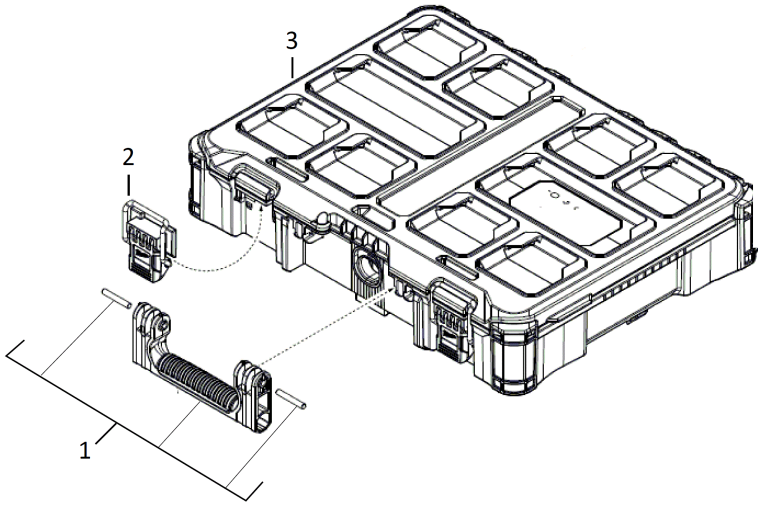

PACKOUT Organizer -1PC

4932464082 - PACKOUT ORGANISER CASE - 1PC -
4000469492

Position	Quantity	Description	Part number	EAN
0001	1	HANDLE	4931466514	4058546277314
0002	2	LATCH	4931466515	4058546277321
0003	1	GASKET	4931466516	4058546277338
0004	2	INSERT	4932478300	4058546344771