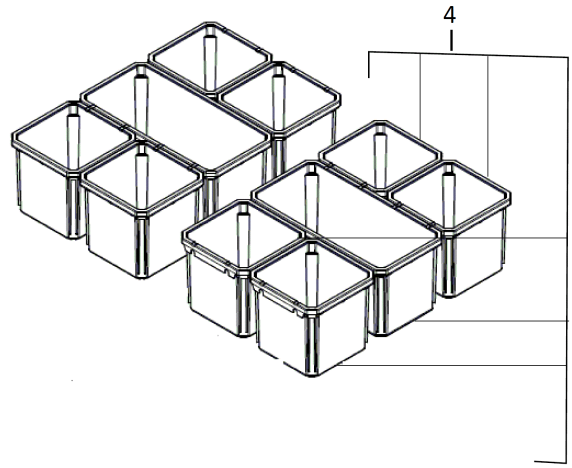

PACKOUT Organizer -1PC

4932464082 - PACKOUT ORGANISER CASE - 1PC -
4000469492

Position	Quantity	Description	Part number	EAN
0001	1	HANDLE	4931466514	4058546277314
0002	2	LATCH	4931466515	4058546277321
0003	1	GASKET	4931466516	4058546277338
0004	2	INSERT	4932478300	4058546344771